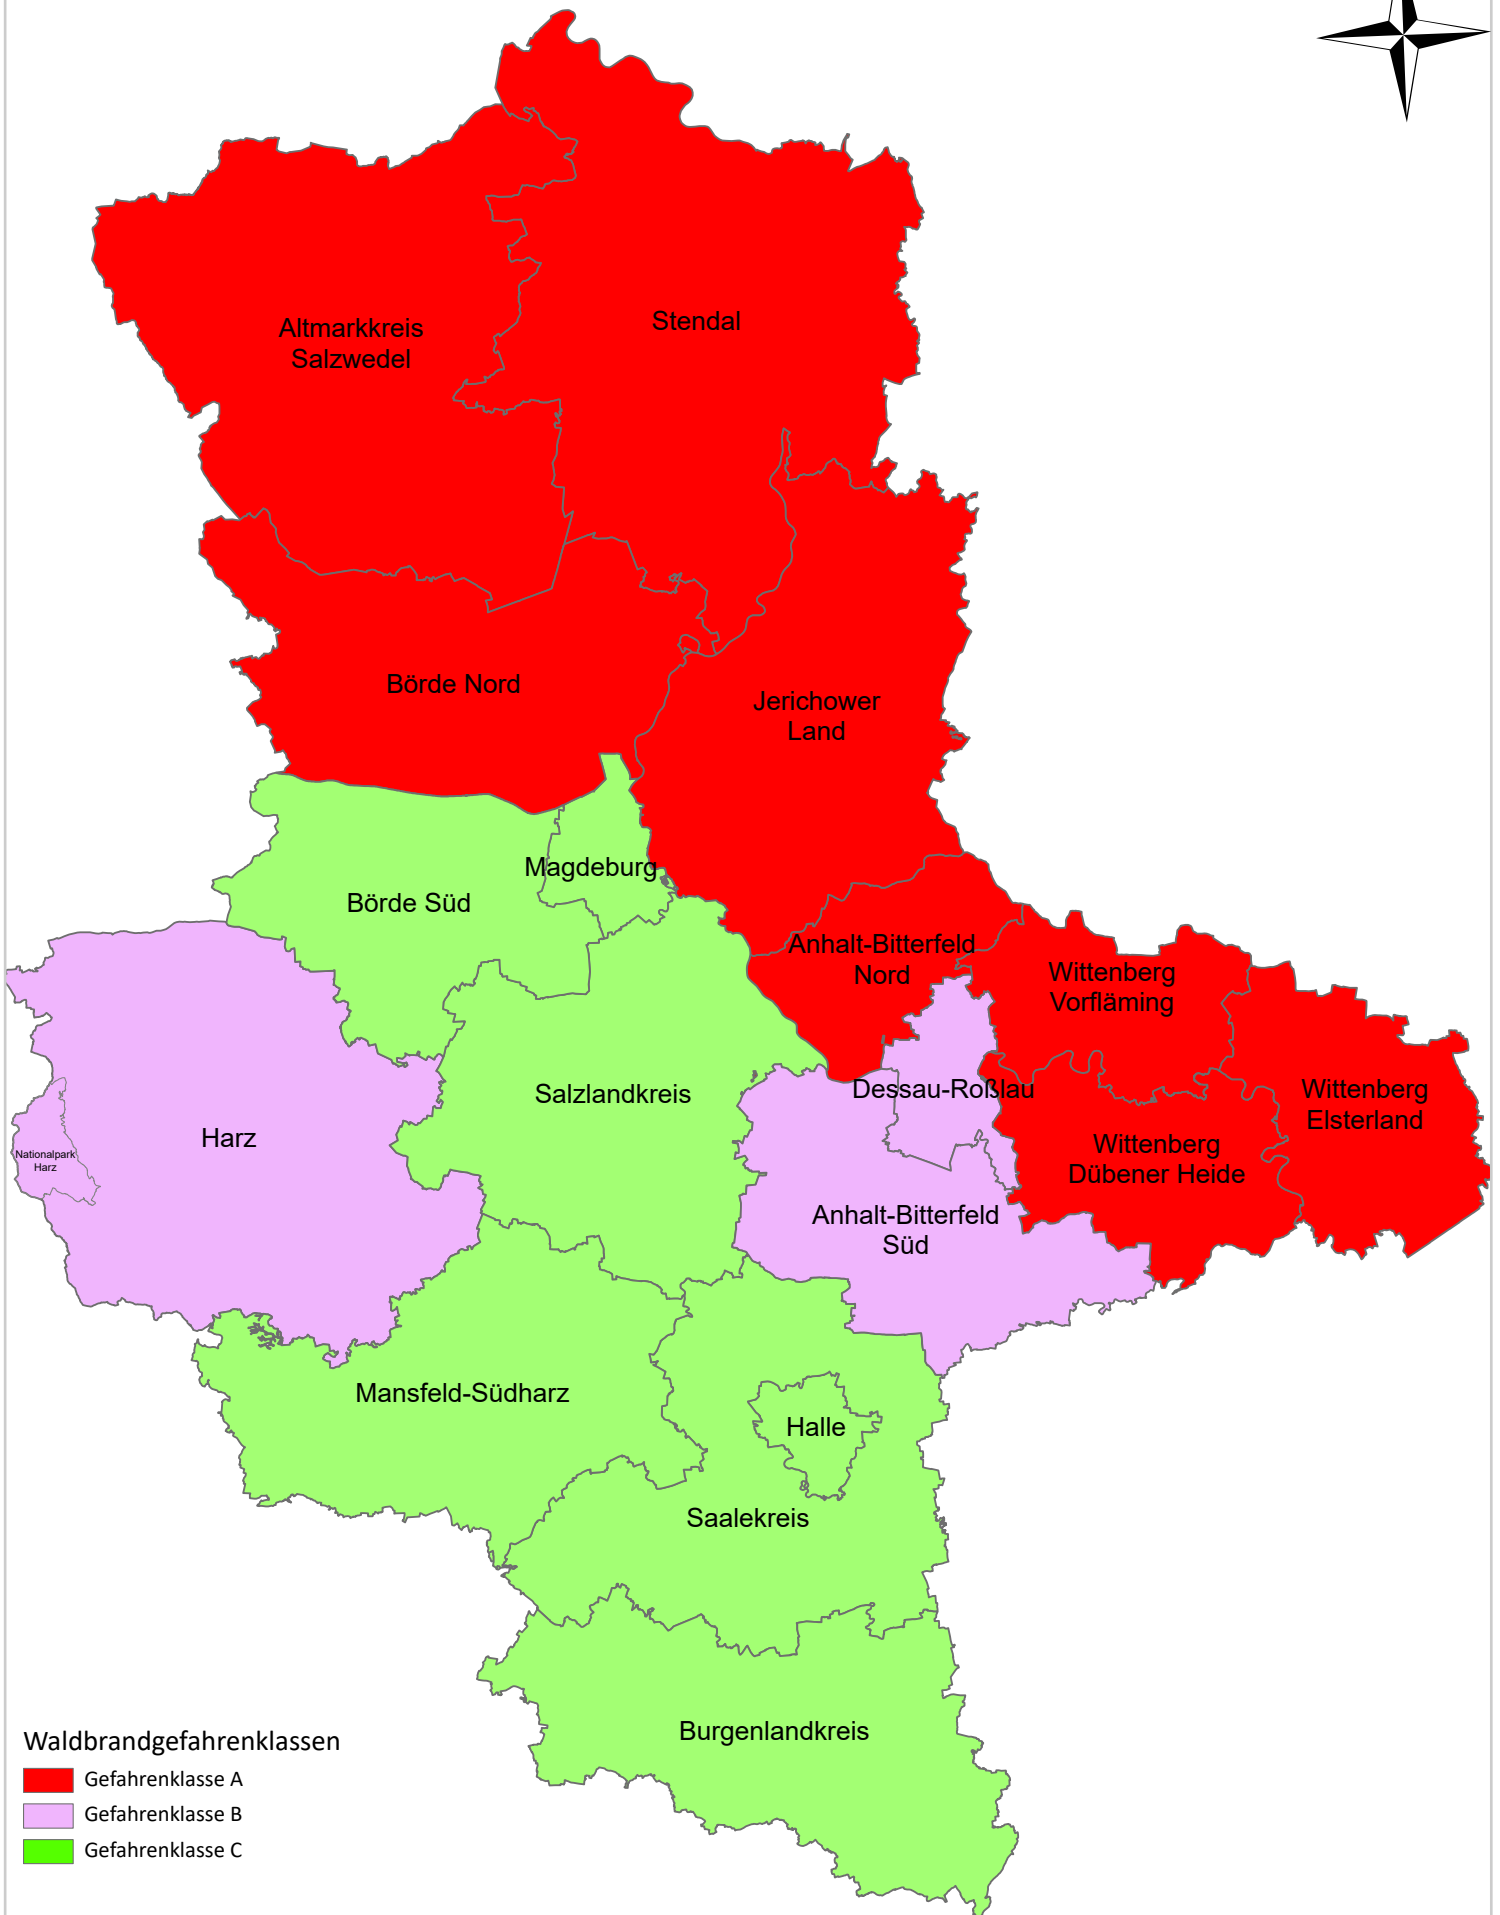

# Waldbrandvorhersageregionen Sachsen-Anhalt

## Waldbrandgefahrenklassen

-  Gefahrenklasse A
-  Gefahrenklasse B
-  Gefahrenklasse C